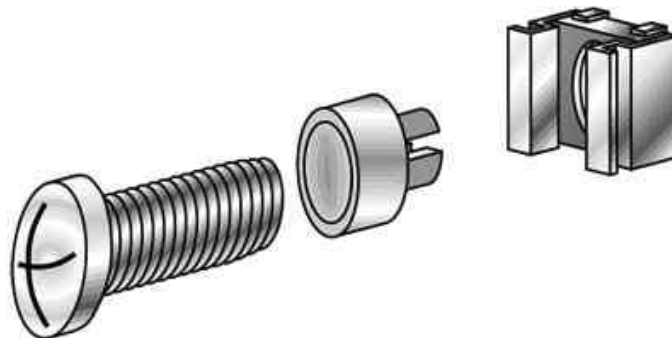

Universelles 19" Zubehör

Schraubensets

Schraubenset M5 (50-fach): Lieferumfang: 50 Linsenschrauben M 5x12 • 50 Käfigmuttern M 5 - 8 • 50 Zierscheiben M 5 mit Kragen

Schraubenset M6 (50-fach): Lieferumfang: 50 Linsenschrauben M 6x16 • 50 Käfigmuttern M 6 - 8 • 50 Zierscheiben M 6 mit Kragen

Schraubenset

Produkt	Hersteller- Nummer	Bestell- Nummer
Schraubensatz, M 5	630-991	11198004
Schraubensatz, M 6	630-994	11198428