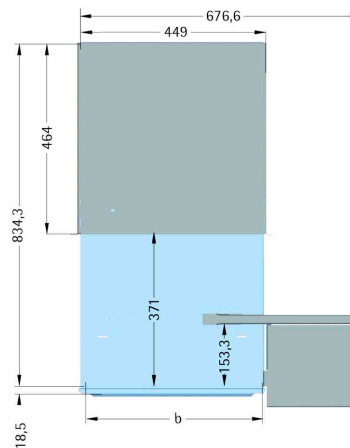

Universelles 19" Zubehör

19"-Tastatureinschub 1 HE

- Tastaturschublade mit geringer Bauhöhe
- ausziehbar
- mit integriertem, ausklappbarem Mauspad
- Mauspad links oder rechts anbaubar
- Tastaturen bis Breite 433 mm und Höhe 36 mm einbaubar
- 19"-Einbaumaße nach IEC 297-1

Technische Informationen:

Oberfläche: lackiert RAL 7035 lichtgrau

Material: Stahlblech

Abmessungen (B x T x H): 482,6 x 470 x 44 mm

Lieferform: montiert

Lieferumfang:

- 1 Chassis
- 1 Schublade
- 1 Maus-Auflage
- 1 Maus-Pad
- Montagematerial

Anwendungsbeispiele:

- Einsatz als Eingabekonsolle in 19"-Schränken oder Bedienpulten

19"-Tastatureinschub 1 HE, inkl. Tastatur, ohne Maus

Draufsicht

Produkt	Einbauhöhe	Ausführung	Belastbarkeit	Breite x Tiefe	Höhe	Farbe	Hersteller-Nummer	Bestell-Nummer
19" Tastatureinschub	1 HE			482,6 x 470 x 44	lichtgrau		202-870-50	11197083